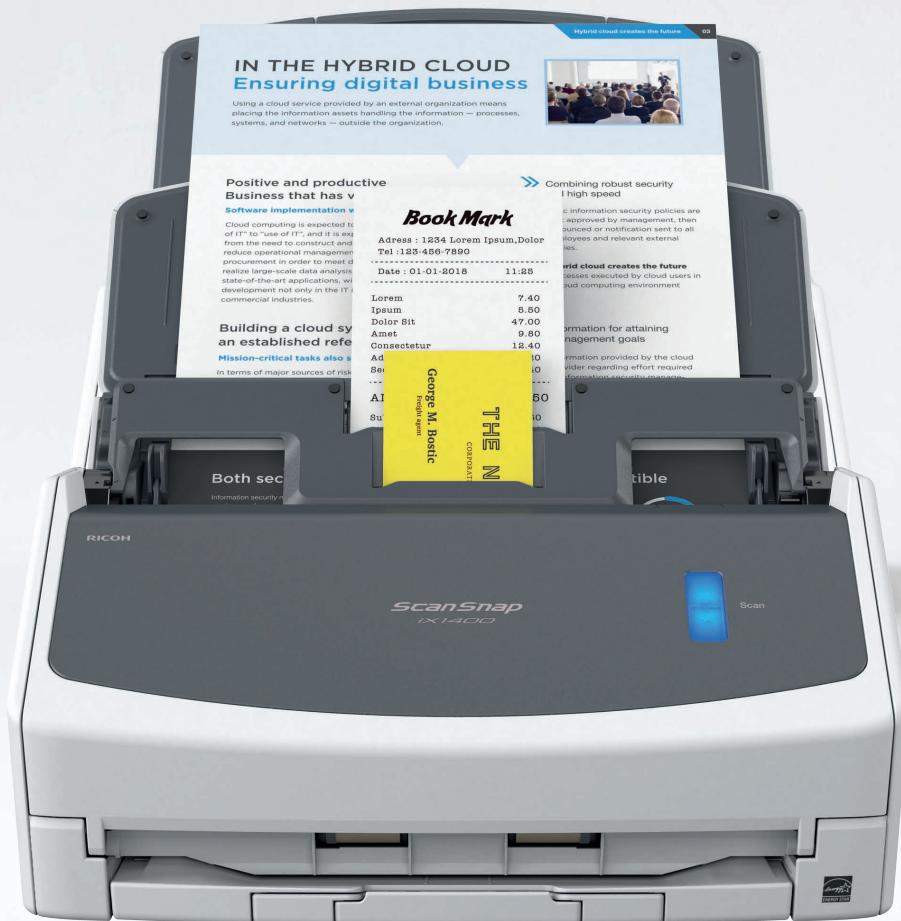

**RICOH**  
imagine. change.

**ScanSnap**

**ix1400**

بسيطة بشكل رائع وفعال دون جهد.

## كل ما عليك هو الضغط على الزر الأزرق

تُمكن الماسحة الضوئية iX1400 البسيطة الأفراد والمبتدئين على نحو رائع في مجال تكنولوجيا المعلومات من تحويل جميع المستندات إلى ملفات رقمية ومعالجتها وتنظيمها من جهاز واحد سهل الاستخدام. لست بحاجة إلى معرفة المزيد حول تكنولوجيا المعلومات، فما عليك سوى الضغط على الزر الأزرق.

تحتل الأعمال الورقية جانبًا أساسيًا في الحياة. ولكن هل يلزم لإنجازها بذل جهد كبير؟

توفر الماسحة الضوئية ScanSnap iX1400 تقنية متقدمة، ولكنها بسيطة على نحو ممتع ويمكن لأي شخص الاستفادة منها. يعد المسح الضوئي بلمسة واحدة الطريقة الأكثر ذكاء لإنجاز الأعمال بالنسبة للأفراد الذين لديهم جدول أعمال مزدحم، مما يحول المهام التي تستغرق وقتًا طويلاً إلى مهام بسيطة لا تتطلب إلا ضغطة زر. فالأمر في منتهى السهولة ولا يتعدى المسح الضوئي والحفظ والمشاركة.

وإذا كنت ترغب في جعل أنشطة المسح الضوئي أكثر فاعلية، فإن برنامج ScanSnap Home سهل الاستخدام يتيح لك إنشاء الملفات التي تحتاج إليها تلقائيًا وحفظها في الأماكن التي تحدها، فضلاً عن توفير بحث فعال واسترداد عمليات المسح الضوئي التي أجريتها.