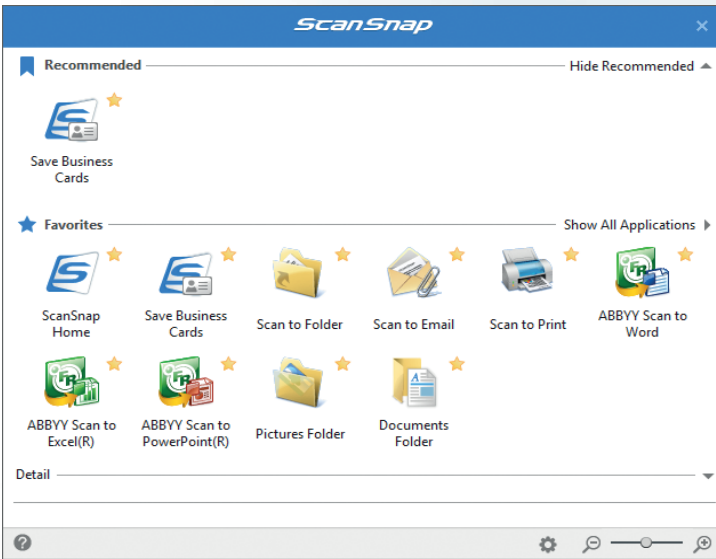

الاستمتاع بالشكل بجانب الوظائف

صُممت الماسحة الضوئية iX1400 لتناسب الأعمال العصرية والمرتبعة، وتتميز أيضاً بصغر حجمها وتصميمها الأنيق الذي يلائم معظم مساحات العمل، من مكتب عمل إلى طاولة قهوة. ستجدها بجانبك، أينما كان عملك.

وإذا كنت ترغب في جعل أنشطة المسح الضوئي أكثر فاعلية، فإن برنامج ScanSnap Home سهل الاستخدام يتيح لك إنشاء الملفات التي تحتاج إليها تلقائيًا وحفظها في الأماكن التي تحدها، فضلاً عن توفير بحث فعال واسترداد عمليات المسح الضوئي التي أجريتها.

صُممت الماسحة الضوئية iX1400 البسيطة على نحو رائع في إحدى شركات تصنيع الماسحات الضوئية الرائدة في العالم، كي يصبح العمل الورقي أسهل ما يمكن، ويربط بين عوالمك بلمسة واحدة.

لمزيد من المعلومات ذات الصلة ب ScanSnap ، قم بزيارة موقعنا على الإنترنت: www.scansnap.com